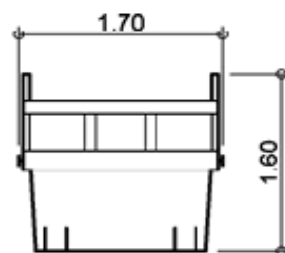

Kleinmulde

2 m³

Mulde stellen und wieder abholen
Preis Fr.

Deponie Sperrgut
Preis / m³ Fr.

Normalmulde

4 m³

Mulde stellen und wieder abholen
Preis Fr.

Deponie Sperrgut
Preis / m³ Fr.