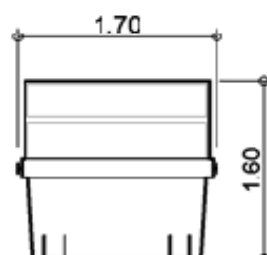

Deckelmulde

6 m³

Mulde stellen und wieder abholen
Preis Fr.

Deponie Sperrgut
Preis / m³ Fr.