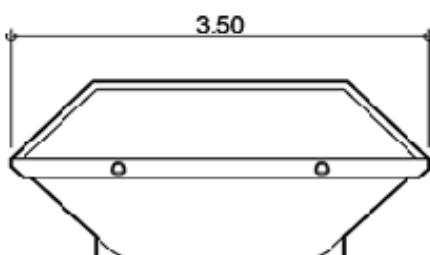

Deckelmulde

6 m³

Mulde stellen und wieder abholen
Preis Fr.

Deponie Sperrgut
Preis / m³ Fr.