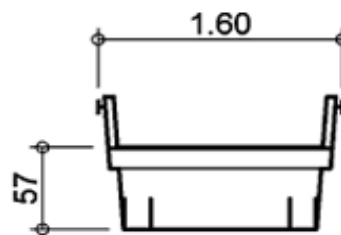

Kleinmulde

2 m³

Mulde stellen und wieder abholen
Preis Fr.

Deponie Sperrgut
Preis / m³ Fr.

Normalmulde

4 m³

Mulde stellen und wieder abholen
Preis Fr.

Deponie Sperrgut
Preis / m³ Fr.