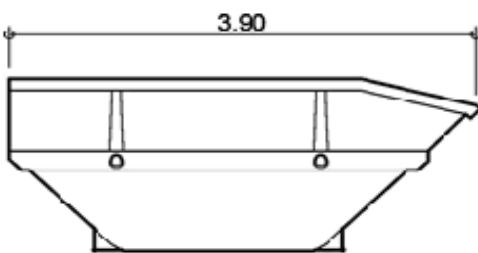

Kleinmulde

2 m³

Mulde stellen und wieder abholen
Preis Fr.

Deponie Sperrgut
Preis / m³ Fr.

Normalmulde

4 m³

Mulde stellen und wieder abholen
Preis Fr.

Deponie Sperrgut
Preis / m³ Fr.