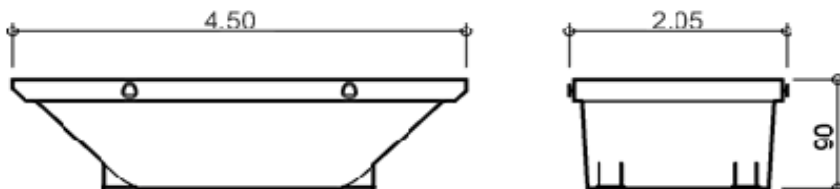

Normalmulde, gross 6 m³

Mulde stellen und wieder abholen
Preis Fr.

Deponie Sperrgut
Preis / m³ Fr.

L = 5.12 m
B = 2.07 m
H = 0.90 m

Flachcontainer

7.5 m³

Mulde stellen und wieder abholen
Preis Fr.

Palett

Palett stellen und wieder abholen
Preis Fr.

L = 7.00 m
B = 2.50 m
H = 2.50 m

Rollcontainer

36 m³

Palett stellen und wieder abholen
Preis Fr.